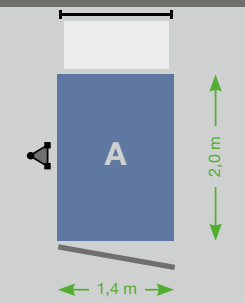

Possibilidades de plataformas:

Portas de acesso

Portas de acesso

Portas de acesso

MULTILIFT P12	
Capacidade	
Pessoas	12 Pessoas
Materiais	1500 kg
Altura	150 m
Velocidade	12-40 m/min.
Eletricidade	2 x 3,0/6,1 kW/400 V/50 Hz