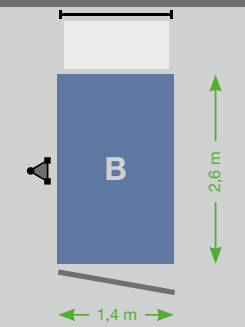

Possibilidades de plataformas:

Portas de acesso

Portas de acesso

Portas de acesso

MULTILIFT P12	
Capacidade	
Pessoas	12 Pessoas
Materiais	1500 kg
Altura	150 m
Velocidade	12-40 m/min.
Eletricidade	2 x 3,0/6,1 kW/400 V/50 Hz