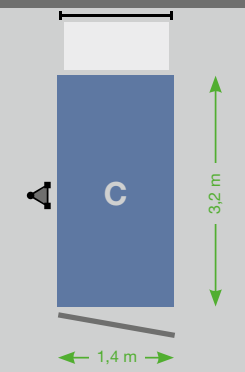

Possibilidades de plataformas:

Portas de acesso

Portas de acesso

Portas de acesso

MULTILIFT P12	
Capacidade	
Pessoas	12 Pessoas
Materiais	1500 kg
Altura	150 m
Velocidade	12-40 m/min.
Eletricidade	2 x 3,0/6,1 kW/400 V/50 Hz